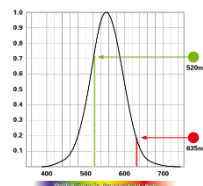

- dálkové ovládání všech funkcí laseru
- SmartLine® automatické urovnání
- pohotovostní mód „standby“ pro úsporu energie
- mody laserového paprsku pro nastavení viditelnosti

PROČ ZELENÝ PAPERSEK?

Snadná odpověď. Náš GreenBeam® zelený paprsek uvidíte za každých okolností. Je totiž až čtyřikrát viditelnější než paprsek červený. Zeleným paprskem jsou vybaveny modely TP-L5G a TP-L5BG.